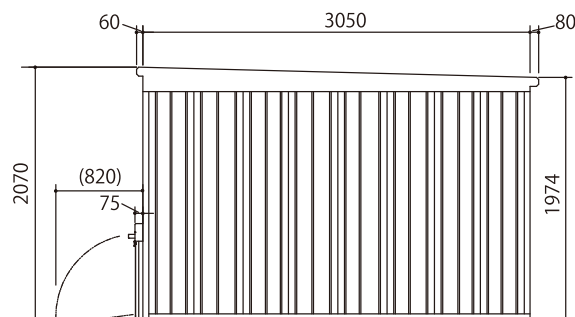

BOX SHELO 詳細図

BOX SHELO

本体外寸：W1370×H2070×D2630 有効内寸：W1260×H1790×D2520 有効間口：W1160×H1580

正面図

側面図

平面図

BOX SHELO 116

本体外寸：W1160×H2070×D2630 有効内寸：W1050×H1790×D2520 有効間口：W950×H1580

正面図

側面図

平面図

BOX SHELO DW

本体外寸：W1530×H2070×D3050 有効内寸：W1420×H1790×D2940 有効間口：W1320×H1580

正面図

側面図

平面図