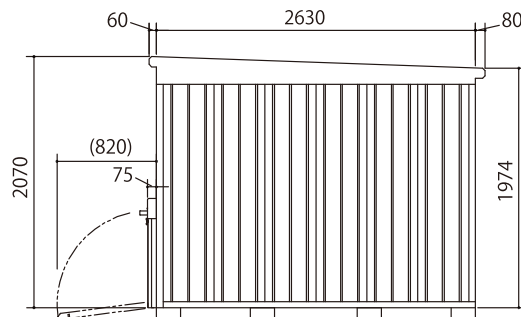

BOX SHELO 詳細図

BOX SHELO

本体外寸：W1370×H2070×D2630 有効内寸：W1260×H1790×D2520 有効間口：W1160×H1580

正面図

側面図

平面図

BOX SHELO 116

本体外寸：W1160×H2070×D2630 有効内寸：W1050×H1790×D2520 有効間口：W950×H1580

正面図

側面図

平面図

BOX SHELO DW

本体外寸：W1530×H2070×D3050 有効内寸：W1420×H1790×D2940 有効間口：W1320×H1580

正面図

側面図

平面図