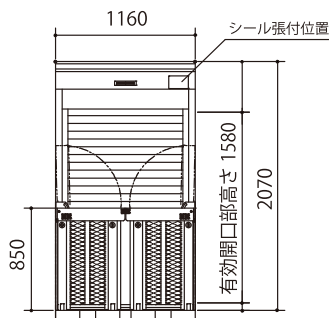

BOX SHELO 詳細図

BOX SHELO

本体外寸：W1370×H2070×D2630 有効内寸：W1260×H1790×D2520 有効間口：W1160×H1580

正面図

側面図

平面図

BOX SHELO 116

本体外寸：W1160×H2070×D2630 有効内寸：W1050×H1790×D2520 有効間口：W950×H1580

正面図

側面図

平面図

BOX SHELO DW

本体外寸：W1530×H2070×D3050 有効内寸：W1420×H1790×D2940 有効間口：W1320×H1580

正面図

側面図

平面図