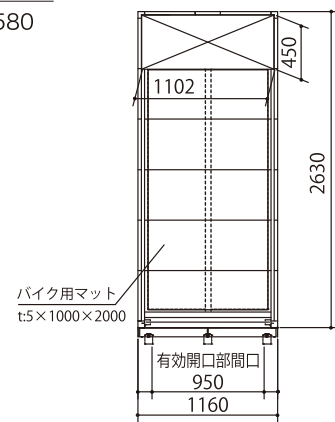

BOX SHELO 詳細図

BOX SHELO

本体外寸：W1370×H2070×D2630 有効内寸：W1260×H1790×D2520 有効間口：W1160×H1580

正面図

側面図

平面図

BOX SHELO 116

本体外寸：W1160×H2070×D2630 有効内寸：W1050×H1790×D2520 有効間口：W950×H1580

正面図

側面図

平面図

BOX SHELO DW

本体外寸：W1530×H2070×D3050 有効内寸：W1420×H1790×D2940 有効間口：W1320×H1580

正面図

側面図

平面図