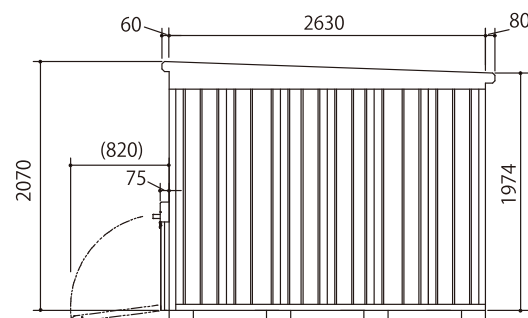

BOX SHELO 詳細図

BOX SHELO

本体外寸：W1370×H2070×D2630 有効内寸：W1260×H1790×D2520 有効間口：W1160×H1580

正面図

側面図

平面図

BOX SHELO 116

本体外寸：W1160×H2070×D2630 有効内寸：W1050×H1790×D2520 有効間口：W950×H1580

正面図

側面図

平面図

BOX SHELO DW

本体外寸：W1530×H2070×D3050 有効内寸：W1420×H1790×D2940 有効間口：W1320×H1580

正面図

側面図

平面図