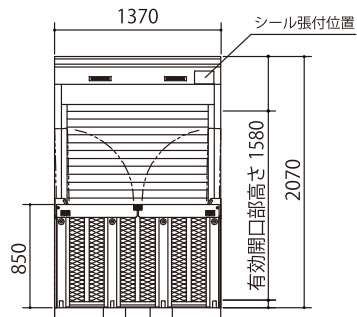

BOX SHELO 詳細図

BOX SHELO

本体外寸：W1370×H2070×D2630 有効内寸：W1260×H1790×D2520 有効間口：W1160×H1580

正面図

側面図

平面図

BOX SHELO 116

本体外寸：W1160×H2070×D2630 有効内寸：W1050×H1790×D2520 有効間口：W950×H1580

正面図

側面図

平面図

BOX SHELO DW

本体外寸：W1530×H2070×D3050 有効内寸：W1420×H1790×D2940 有効間口：W1320×H1580

正面図

側面図

平面図