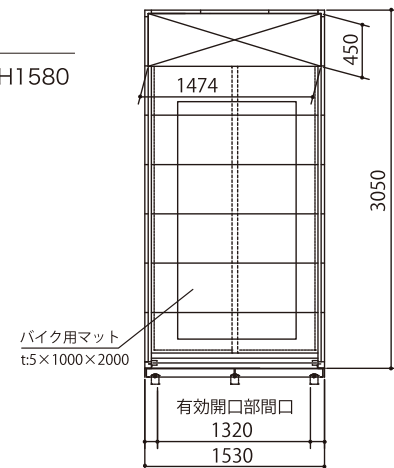

BOX SHELO 詳細図

BOX SHELO

本体外寸：W1370×H2070×D2630 有効内寸：W1260×H1790×D2520 有効間口：W1160×H1580

正面図

側面図

平面図

BOX SHELO 116

本体外寸：W1160×H2070×D2630 有効内寸：W1050×H1790×D2520 有効間口：W950×H1580

正面図

側面図

平面図

BOX SHELO DW

本体外寸：W1530×H2070×D3050 有効内寸：W1420×H1790×D2940 有効間口：W1320×H1580

正面図

側面図

平面図