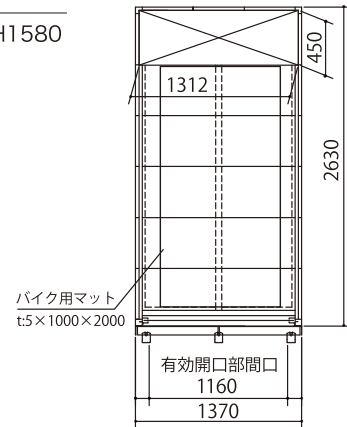

BOX SHELO 詳細図

BOX SHELO

本体外寸：W1370×H2070×D2630 有効内寸：W1260×H1790×D2520 有効間口：W1160×H1580

正面図

側面図

平面図

BOX SHELO 116

本体外寸：W1160×H2070×D2630 有効内寸：W1050×H1790×D2520 有効間口：W950×H1580

正面図

側面図

平面図

BOX SHELO DW

本体外寸：W1530×H2070×D3050 有効内寸：W1420×H1790×D2940 有効間口：W1320×H1580

正面図

側面図

平面図