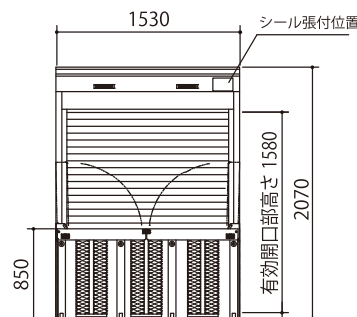

BOX SHELO 詳細図

BOX SHELO

本体外寸：W1370×H2070×D2630 有効内寸：W1260×H1790×D2520 有効間口：W1160×H1580

正面図

側面図

平面図

BOX SHELO 116

本体外寸：W1160×H2070×D2630 有効内寸：W1050×H1790×D2520 有効間口：W950×H1580

正面図

側面図

平面図

BOX SHELO DW

本体外寸：W1530×H2070×D3050 有効内寸：W1420×H1790×D2940 有効間口：W1320×H1580

正面図

側面図

平面図